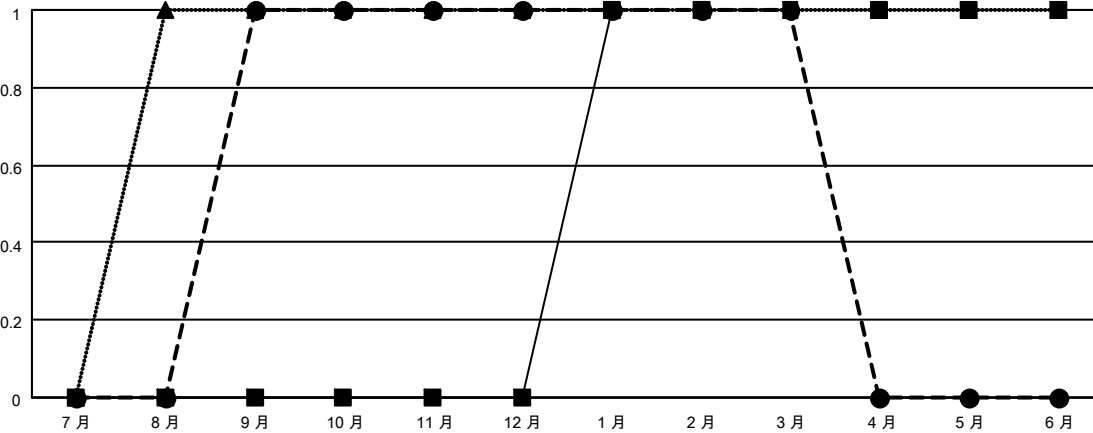

MONTHLY MEMBERSHIP PROGRESS REPORT

District 300E 3

Results as of: 3/31/2026

GMT:

地點 REP OF CHINA

GMT憲章區

分會			
成果 2025-2026			
季	新分會目標	新會	會員流失的分會
7月/8月/9月	0	1	2
10月/11月/12月	0	0	0
1月/2月/3月	1	0	0
4月/5月/6月	0	0	0

位會員@每位須繳			
成果 2025-2026			
季	會員淨增長目標	實際會員增長數	實際退會會員 (包括轉會)
7月/8月/9月	100	306	107
10月/11月/12月	100	32	20
1月/2月/3月	40	40	12
4月/5月/6月	40	0	0

目標與實際新會累積

目標和實際會員累積

已取消的分會: 2	62 CLUBS OF 66 增添1位或以上的新會員	性別分佈
放棄的會員		男 1,456 (68.36%)
過世 5		女 674 (31.64%)
分會已取消 0	點擊這裡取得累計會員數據	總計家庭單位會員數 8
其他 134		支付減半會費的家庭會員 4
總計 139		