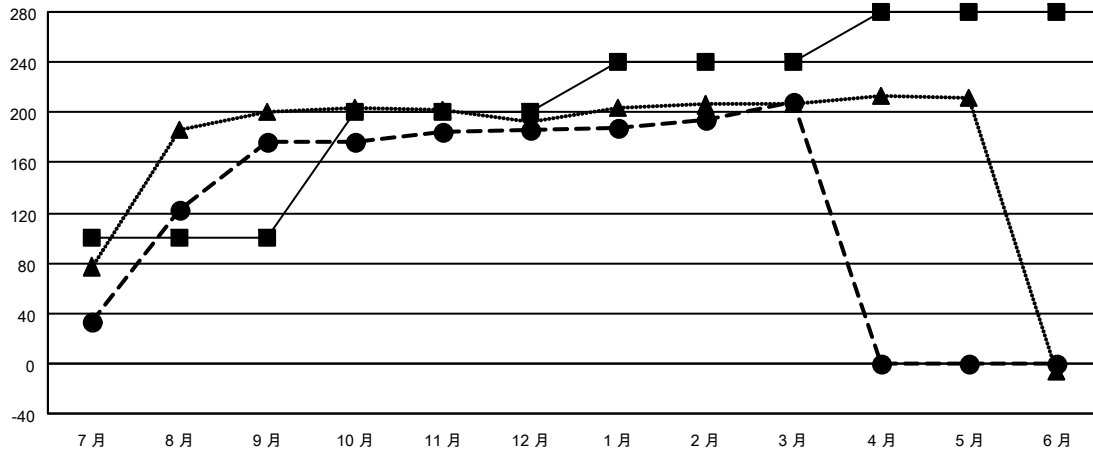

MONTHLY MEMBERSHIP PROGRESS REPORT

District 300E 3

Results as of: 3/31/2026

GMT:

地點 REP OF CHINA

GMT憲章區

分會			
成果 2025-2026			
季	新分會目標	新會	會員流失的分會
7月/8月/9月	0	1	2
10月/11月/12月	0	0	0
1月/2月/3月	1	0	0
4月/5月/6月	0	0	0

位會員@每位須繳			
成果 2025-2026			
季	會員淨增長目標	實際會員增長數	實際退會會員 (包括轉會)
7月/8月/9月	100	306	107
10月/11月/12月	100	32	20
1月/2月/3月	40	40	12
4月/5月/6月	40	0	0

目標與實際新會累積

目標和實際會員累積

已取消的分會: 2	62 CLUBS OF 66 增添1位或以上的新會員	性別分佈
放棄的會員		男 1,456 (68.36%)
過世 5		女 674 (31.64%)
分會已取消 0	點擊這裡取得累計會員數據	總計家庭單位會員數 8
其他 134		支付減半會費的家庭會員 4
總計 139		